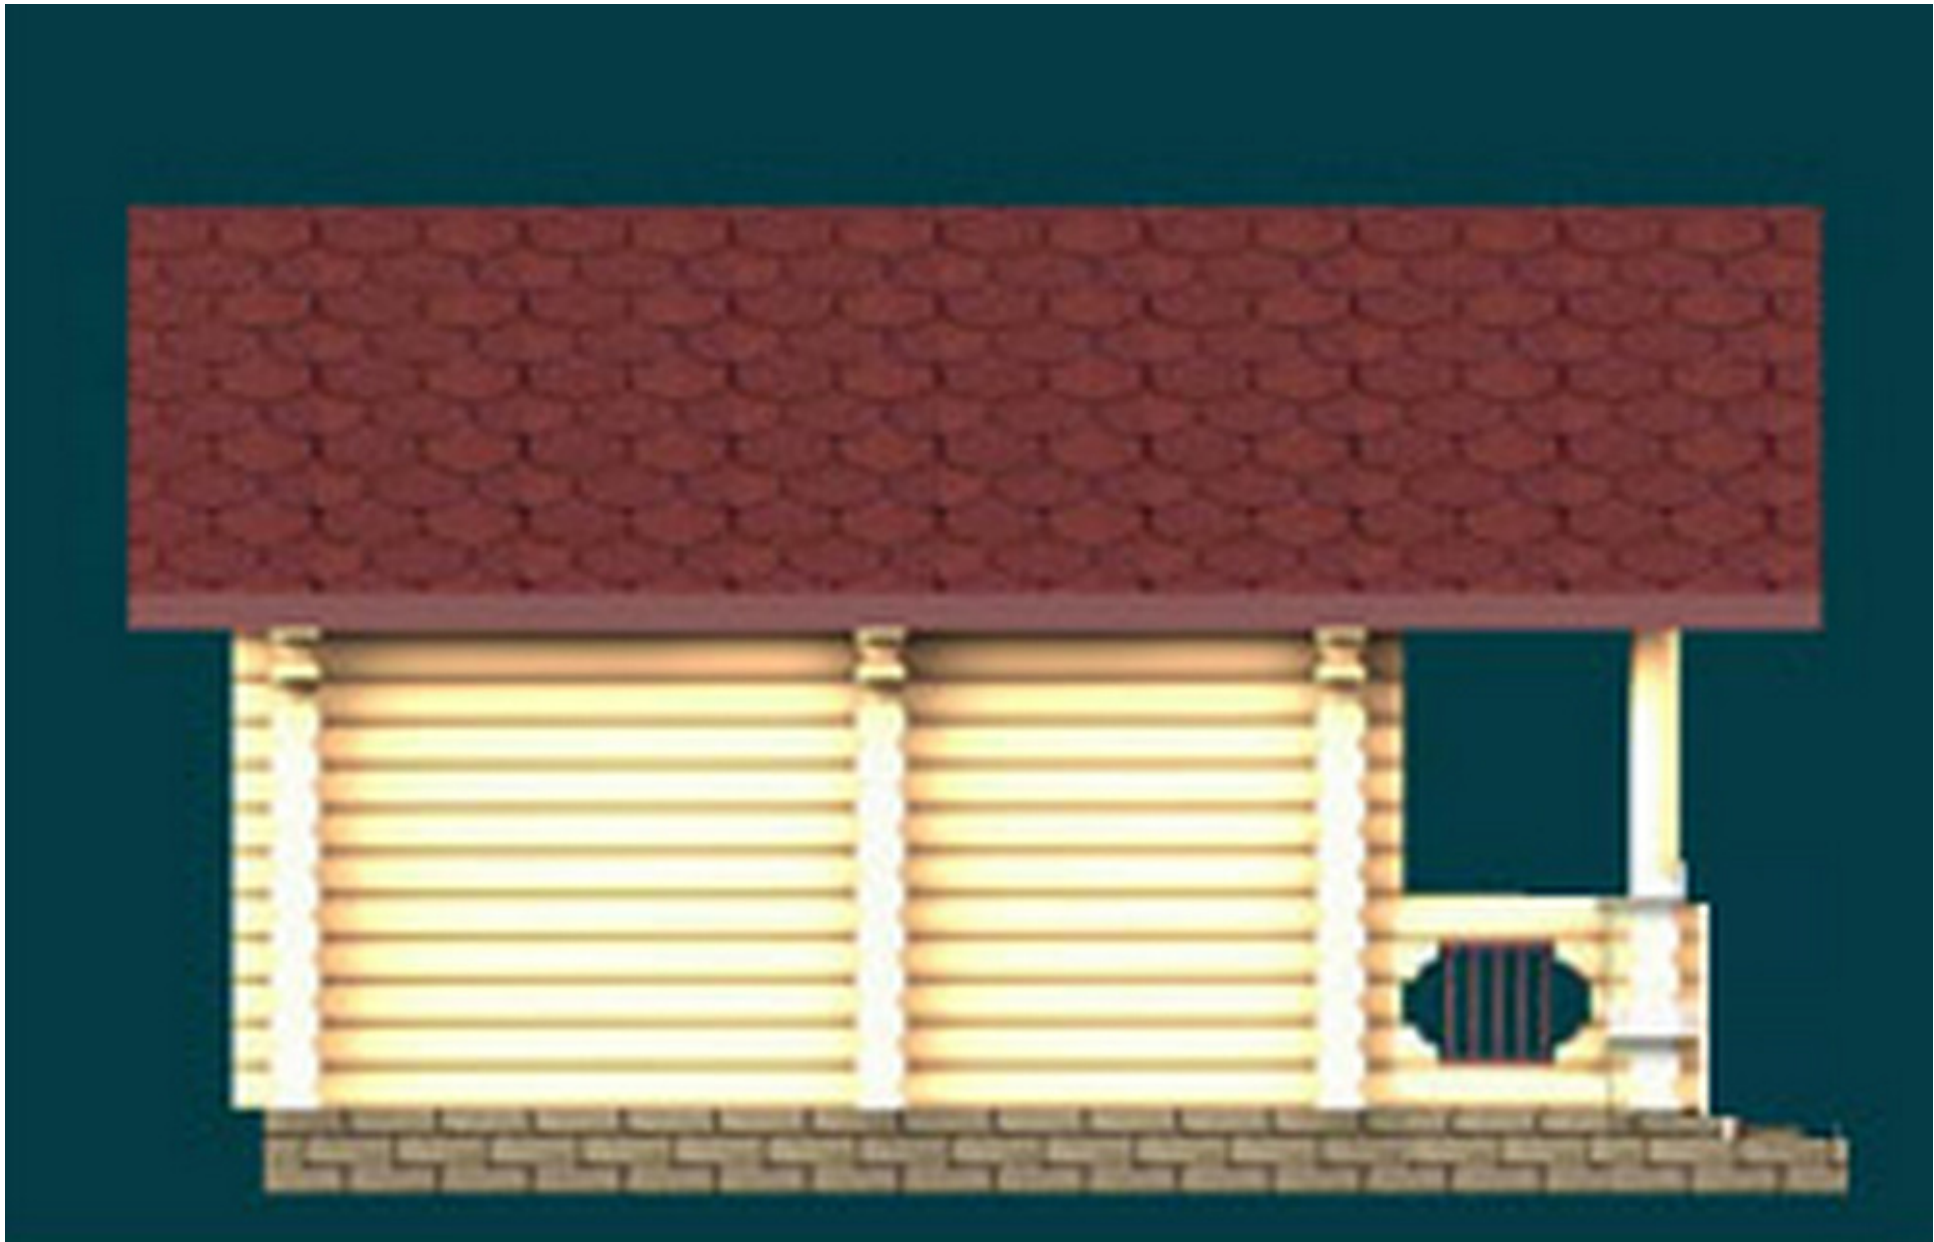

Проект бани в один этаж № 259
s=27.3 м², 4200 X 6500 мм

Проект с сайта http://43b.ru/proekt_v.php?id=259 Страница 1 из 5

ПЛАН ЭТАЖА

Проект бани в один этаж № 259
s=27.3 м², 4200 X 6500 мм

Проект с сайта http://43b.ru/proekt_v.php?id=259 Страница 3 из 5

Проект бани в один этаж № 259

S=27.3 м², 4200 X 6500 мм

Проект с сайта http://43b.ru/proekt_v.php?id=259 Страница 4 из 5

Проект бани в один этаж № 259
S=27.3 м², 4200 X 6500 мм

Проект с сайта http://43b.ru/proekt_v.php?id=259 Страница 5 из 5