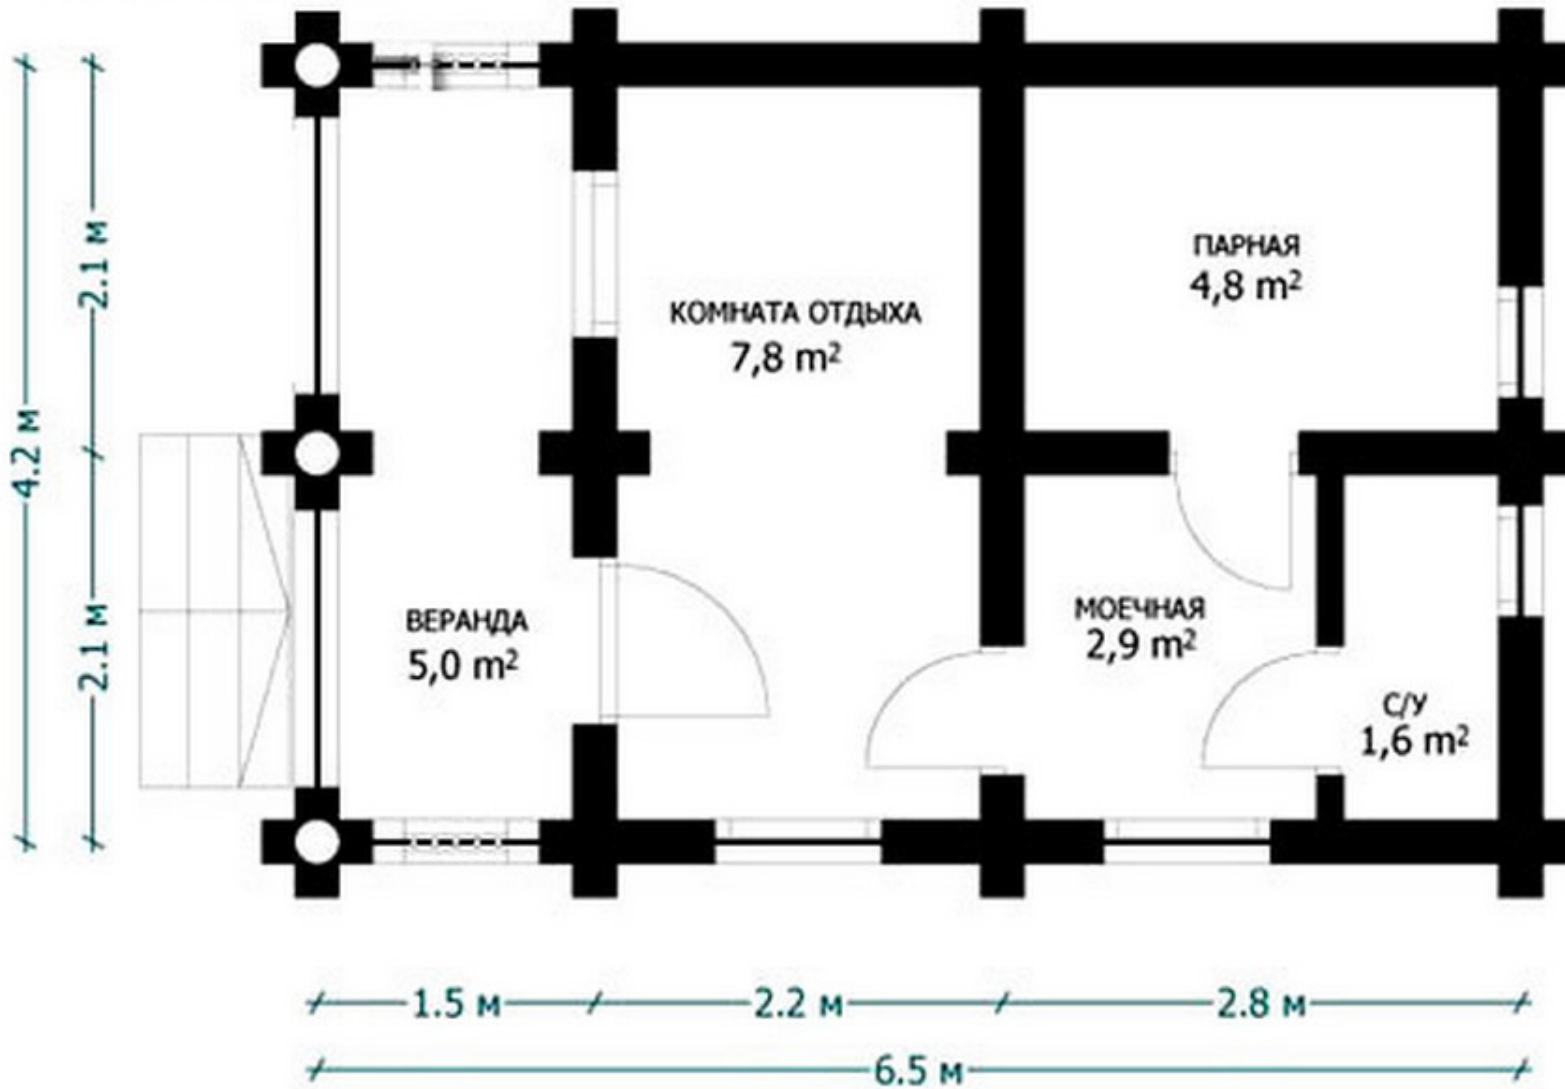

Проект бани в один этаж № 259
s=27.3 м², 4200 X 6500 мм

Проект с сайта http://43b.ru/proekt_v.php?id=259 Страница 1 из 5

ПЛАН ЭТАЖА

Проект бани в один этаж № 259
s=27.3 м², 4200 X 6500 мм

Проект с сайта http://43b.ru/proekt_v.php?id=259 Страница 3 из 5

Проект бани в один этаж № 259

S=27.3 м², 4200 X 6500 мм

Проект с сайта http://43b.ru/proekt_v.php?id=259 Страница 4 из 5

Проект бани в один этаж № 259
S=27.3 м², 4200 X 6500 мм

Проект с сайта http://43b.ru/proekt_v.php?id=259 Страница 5 из 5