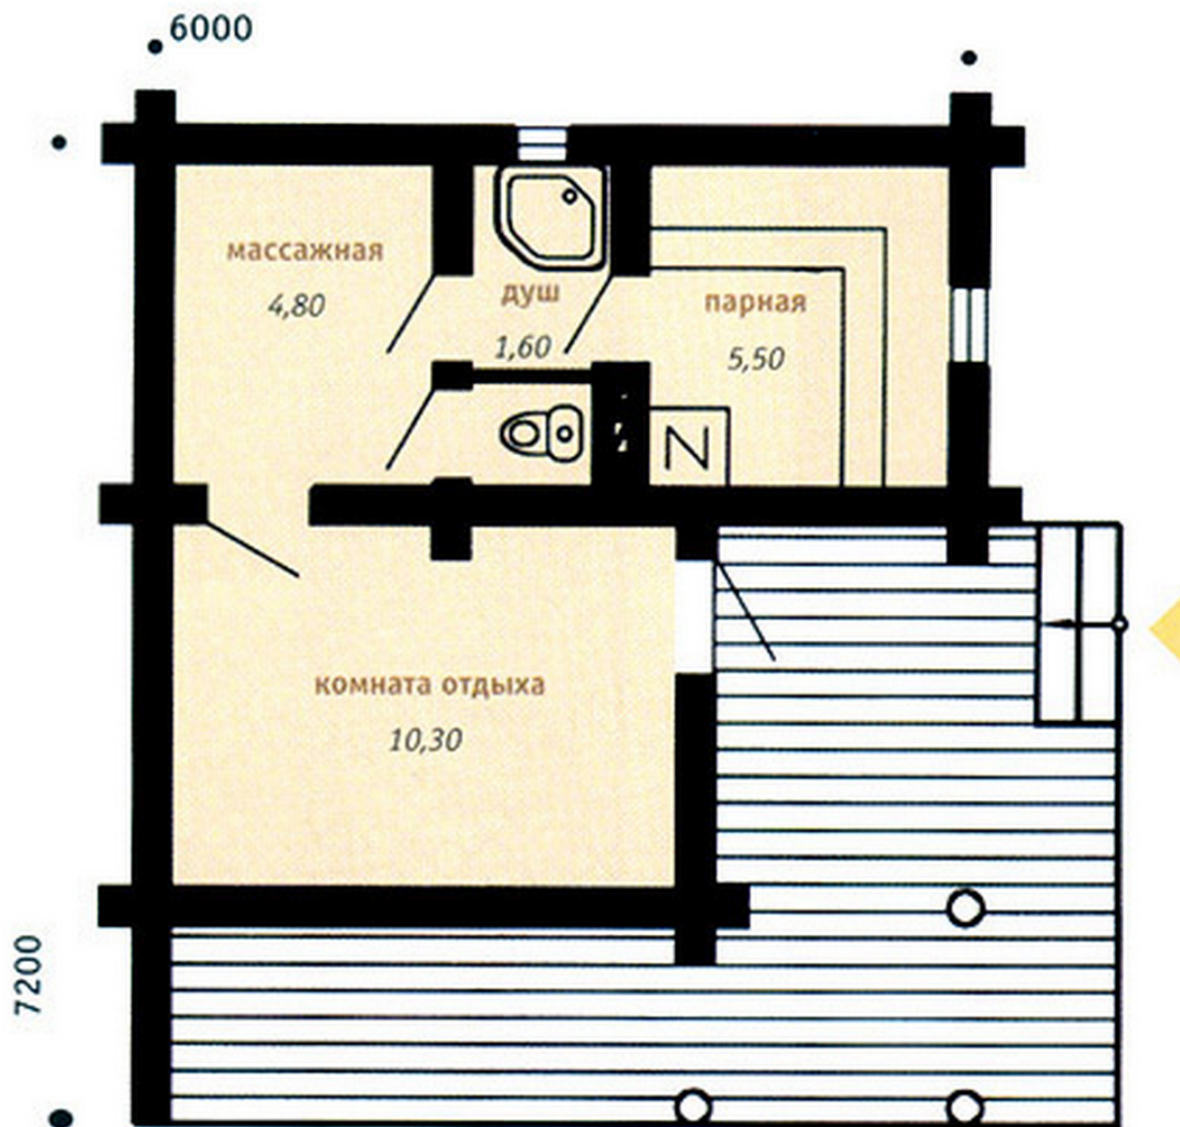

Проект бани в один этаж № 250
s=28.6 м², 6000 X 7200 мм

Проект с сайта http://43b.ru/proekt_v.php?id=250 Страница 1 из 3

Проект бани в один этаж № 250
S=28.6 м², 6000 X 7200 мм

Проект с сайта http://43b.ru/proekt_v.php?id=250 Страница 3 из 3