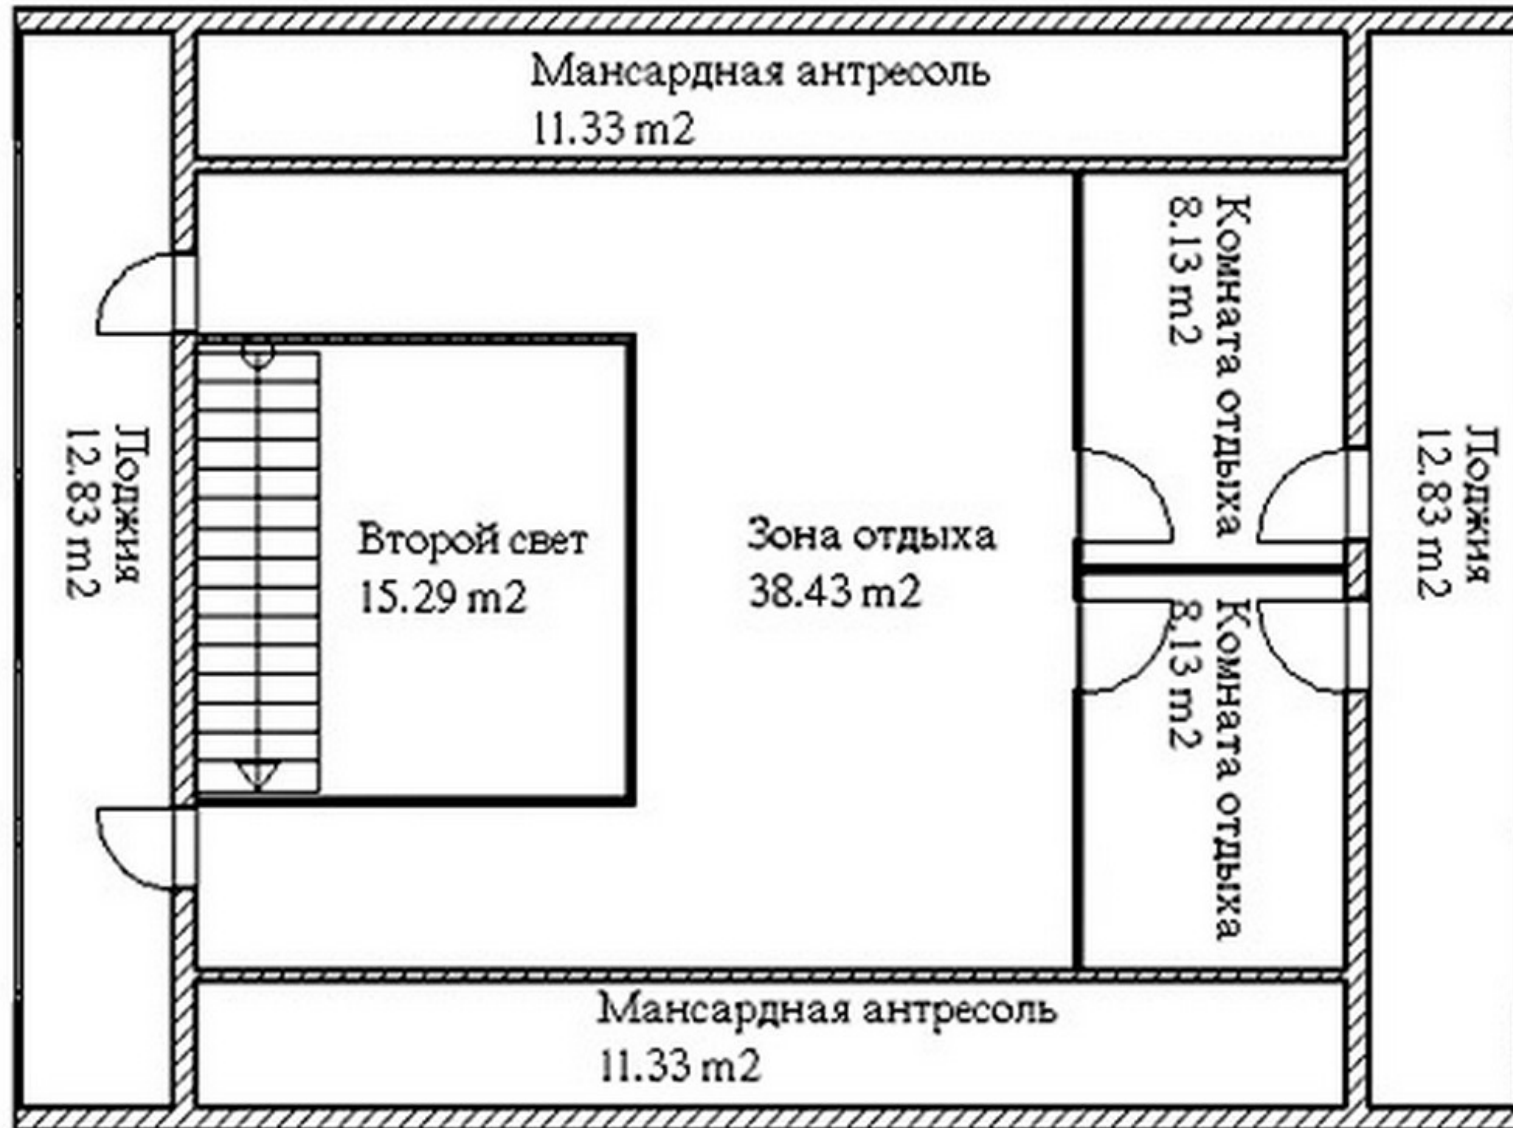

Проект бани с мансардным этажом № 245

s=256 м², 9500 X 13500 мм

Проект с сайта http://43b.ru/proekt_v.php?id=245 Страница 1 из 5

s=256 м², 9500 X 13500 мм

s=256 м², 9500 X 13500 мм

Проект бани с мансардным этажом № 245

s=256 м², 9500 X 13500 мм

Проект с сайта http://43b.ru/proekt_v.php?id=245 Страница 4 из 5

Проект бани с мансардным этажом № 245

s=256 м², 9500 X 13500 мм

Проект с сайта http://43b.ru/proekt_v.php?id=245 Страница 5 из 5