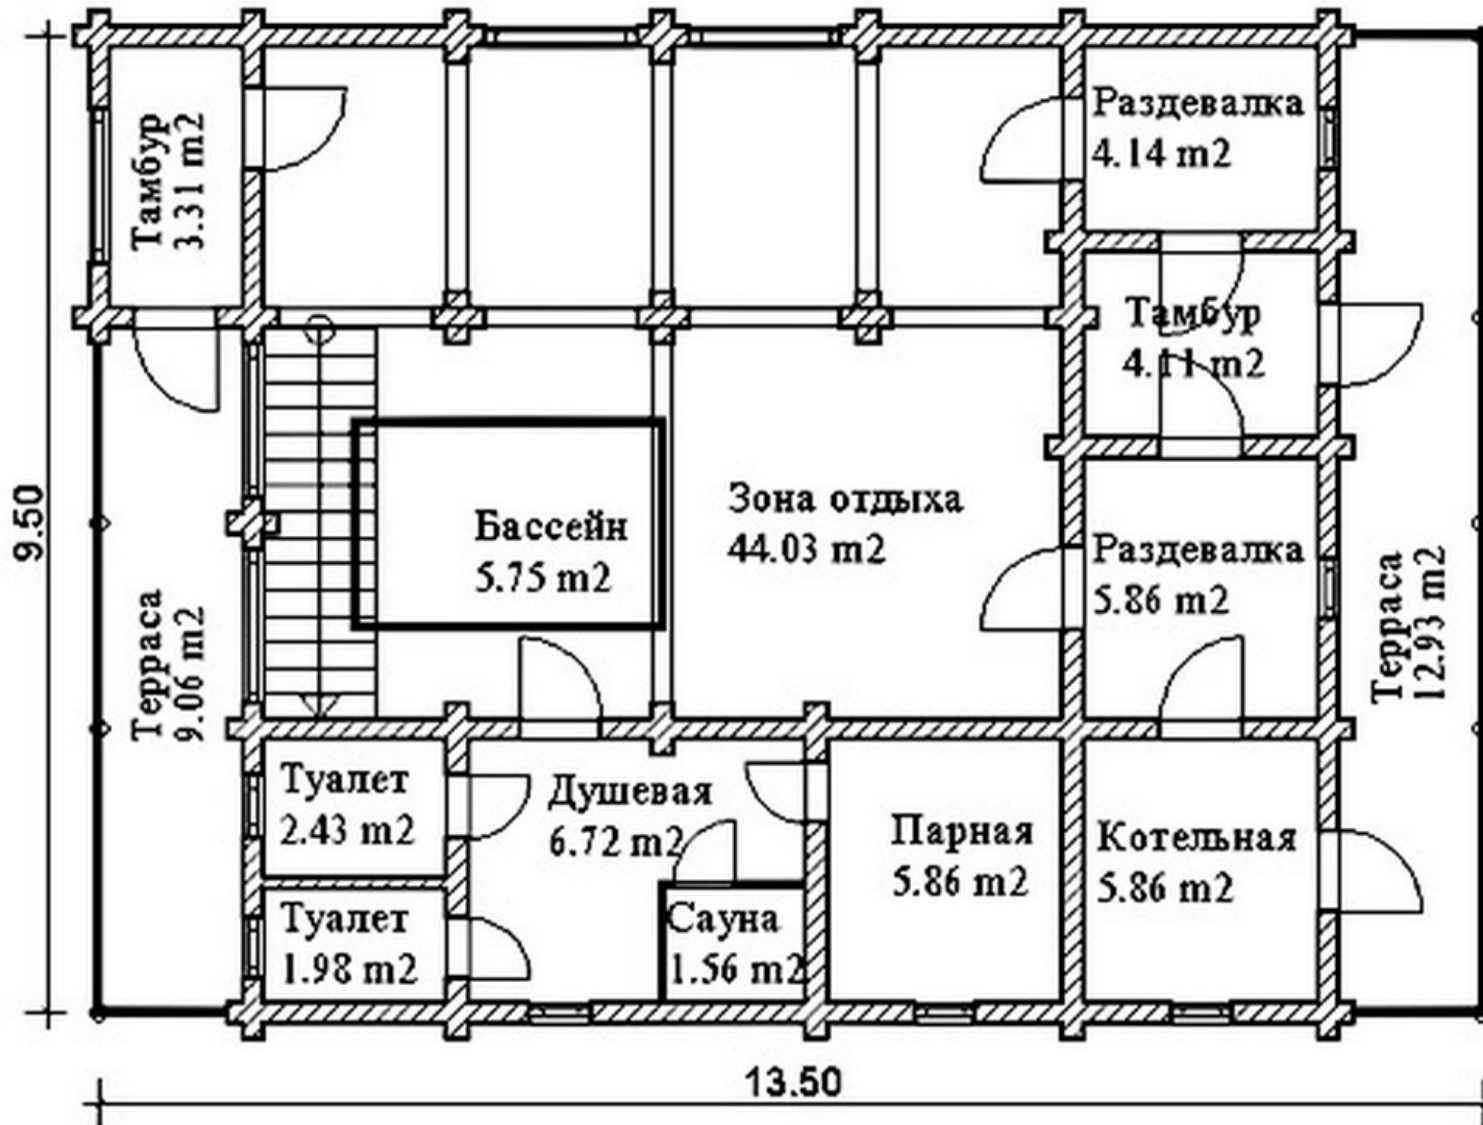

Проект бани с мансардным этажом № 245

s=256 м², 9500 X 13500 мм

Проект с сайта http://43b.ru/proekt_v.php?id=245 Страница 1 из 5

s=256 м², 9500 X 13500 мм

s=256 м², 9500 X 13500 мм

Проект бани с мансардным этажом № 245

s=256 м², 9500 X 13500 мм

Проект с сайта http://43b.ru/proekt_v.php?id=245 Страница 4 из 5

Проект бани с мансардным этажом № 245

s=256 м², 9500 X 13500 мм

Проект с сайта http://43b.ru/proekt_v.php?id=245 Страница 5 из 5