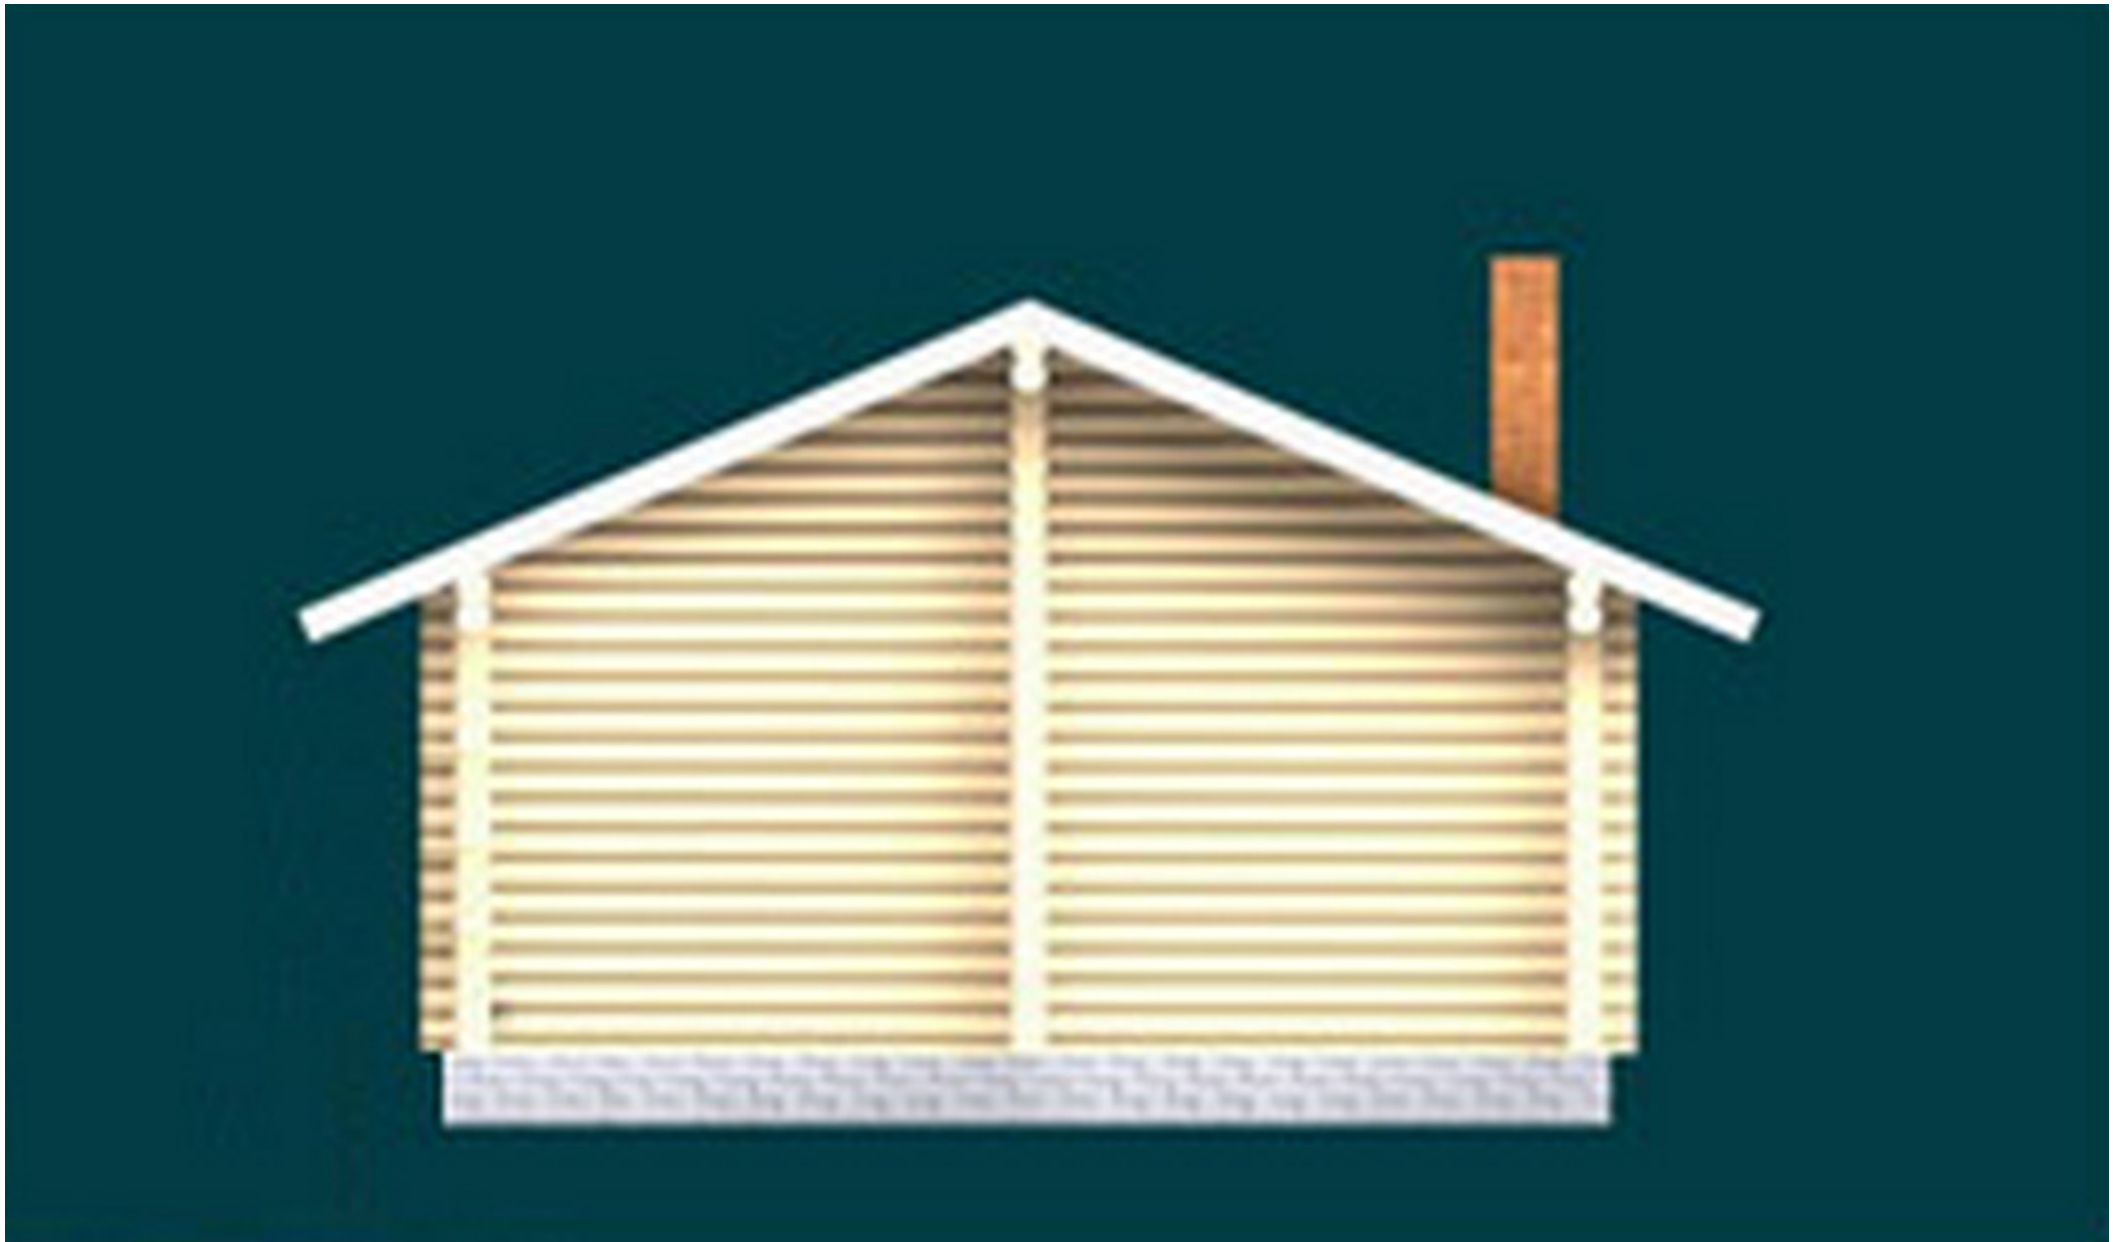

Проект бани в один этаж № 258

S=61.1 м², 6300 X 9700 мм

Проект с сайта http://43b.ru/proekt_v.php?id=258 Страница 1 из 5

Проект бани в один этаж № 258
s=61.1 м², 6300 X 9700 мм

Проект с сайта http://43b.ru/proekt_v.php?id=258 Страница 3 из 5

Проект бани в один этаж № 258
s=61.1 м², 6300 X 9700 мм

Проект с сайта http://43b.ru/proekt_v.php?id=258 Страница 4 из 5

Проект бани в один этаж № 258
s=61.1 м², 6300 X 9700 мм

Проект с сайта http://43b.ru/proekt_v.php?id=258 Страница 5 из 5